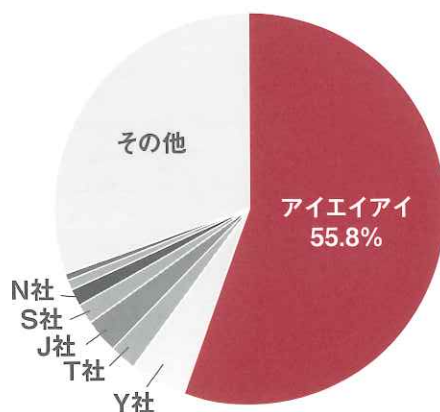

株式会社アイエイアイ

会社概要

社名：株式会社アイエイアイ
設立：1976年(昭和51年)4月3日
資本金：3,000万円
代表者：代表取締役社長 石田 徹
事業内容：小型産業用ロボットの開発・設計・製造・販売
新しい農業技術の開発(エコファーム部)
従業員数：1,182名 2020年4月現在

所在地

本社・工場：〒424-0103 静岡県静岡市清水区尾羽577-1
TEL 054-364-5301 FAX 054-364-5182
富士宮工場：〒419-0317 静岡県富士宮市内房1700
TEL 054-429-2500

主要納入先

NTN(株)	TDK(株)	YKK(株)
アイシン精機(株)	アルプス電気(株)	いすゞ自動車(株)
オムロン(株)	川崎重工業(株)	キヤノン(株)
京セラ(株)	住友電気工業(株)	住友電装(株)
セイコーエプソン(株)	ソニー(株)	(株)デンソー
東京エレクトロン山梨(株)	東洋製罐(株)	豊田合成(株)
トヨタ自動車(株)	(株)豊田自動織機	日亜化学工業(株)
ニプロ(株)	パナソニック(株)	日立オートモティブシステムズ(株)
(株)日立製作所	富士通(株)	富士フィルム(株)
ブラザー工業(株)	(株)ブリヂストン	本田技研工業(株)
三菱重工業(株)	三菱電機(株)	(株)村田製作所
(株)リコー	ローム(株)	他多数

単軸・直交ロボットシェア

販売台数

2019年実績